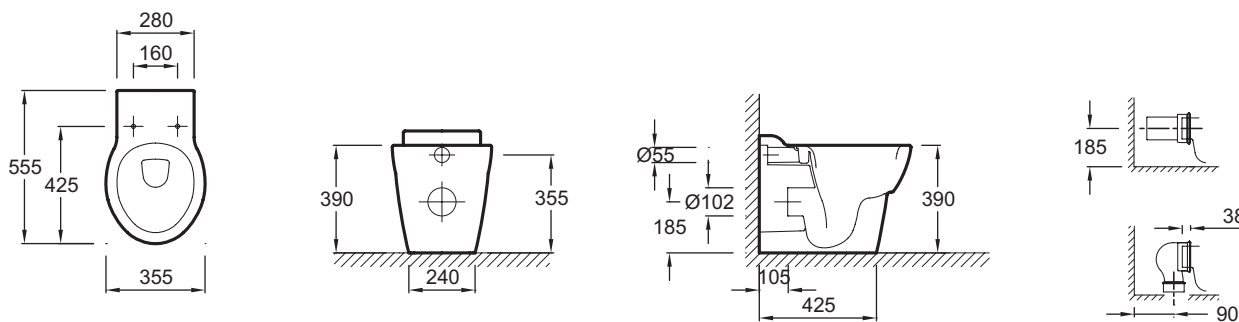

Преимущества при монтаже

- Выриант установки: далеко от стены

Технические характеристики

- РАЗМЕРЫ (СМ): 55,50 x 35,50 см
- ТИП УСТАНОВКИ: Напольные
- ВЫСОТА: Стандартные
- ПОДВОДКА: Нижняя подводка
- ПРОДУКТ В КОМПЛЕКТЕ: (крышка-сиденье в комплекте)
- ГАРАНТИЯ НА КЕРАМИКУ: 25 лет
- В комплекте: крышка-сиденье из термодюра E70005, металлические шарниры
- ВЕС: 30 кг
- РАСХОД ВОДЫ: Стандарт: 3/6 л
- ОБОД: Стандарт
- ТИП КРЫШКИ-СИДЕНЬЯ: Плавное опускание
- КРЫШКА-СИДЕНЬЕ: крышка-сиденье входит в комплект
- УПАКОВКА: Единая упаковка
- С двойным смывом 3/6 л

Связанные продукты

- E6275
- E6276

Общая информация

Спецификация продукта: Пристенный унитаз «vario» с крышкой-сиденьем. E1584. Коллекция: OVE. РАЗМЕРЫ (СМ): 55,50 x 35,50 см. ВЕС: 30 кг. ТИП УСТАНОВКИ: Напольные. РАСХОД ВОДЫ: Стандарт: 3/6 л. ВЫСОТА: Стандартные. ОБОД: Стандарт. ПОДВОДКА: Нижняя подводка. ТИП КРЫШКИ-СИДЕНЬЯ: Плавное опускание. ПРОДУКТ В КОМПЛЕКТЕ: (крышка-сиденье в комплекте). КРЫШКА-СИДЕНЬЕ: крышка-сиденье входит в комплект. ГАРАНТИЯ НА КЕРАМИКУ: 25 лет. УПАКОВКА: Единая упаковка. В комплекте: крышка-сиденье из термодюра E70005, металлические шарниры. С двойным смывом 3/6 л.